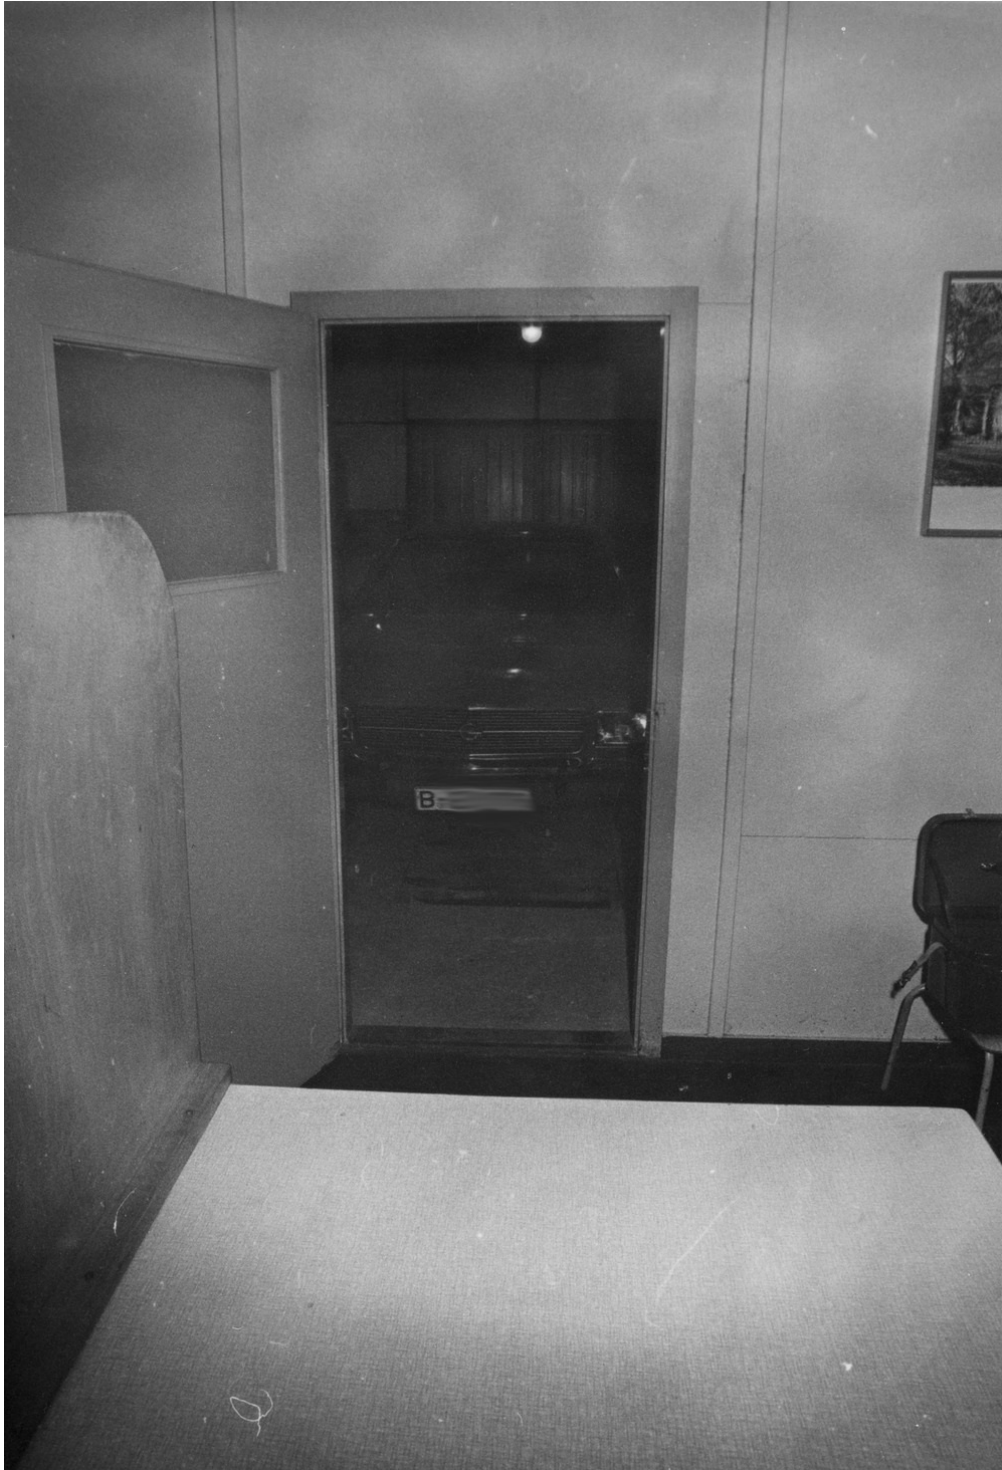

Aufdeckung einer Flucht im PKW-Kofferraum

Fotodokumentation über die Aufdeckung einer Flucht im Kofferraum eines PKW über die Transitstrecke zwischen West-Berlin und der Bundesrepublik.

In der Zoll-Garage einer Transitkontrollstelle wurde der Kofferraum eines West-Berliner PKWs geöffnet, in dem eine Frau aus der DDR geschmuggelt werden sollte. In der Regel kamen der Flüchtling und die ertappten Fluchthelfer umgehend in Haft und wurden mit mehrjährigen Freiheitsstrafen belangt. Die Stasi fertigte solche Fotoserien als Beweismaterial an.

Signatur: BStU, MfS, HA XX, Fo, Nr. 113, Bild 1-13

Metadaten

Datum: Frühe 80er Jahre

Zustand: Schwarz-weiß

Aufdeckung einer Flucht im PKW-Kofferraum

Signatur: BStU, MfS, HA XX, Fo, Nr. 113, Bild 1-13

Bild 1